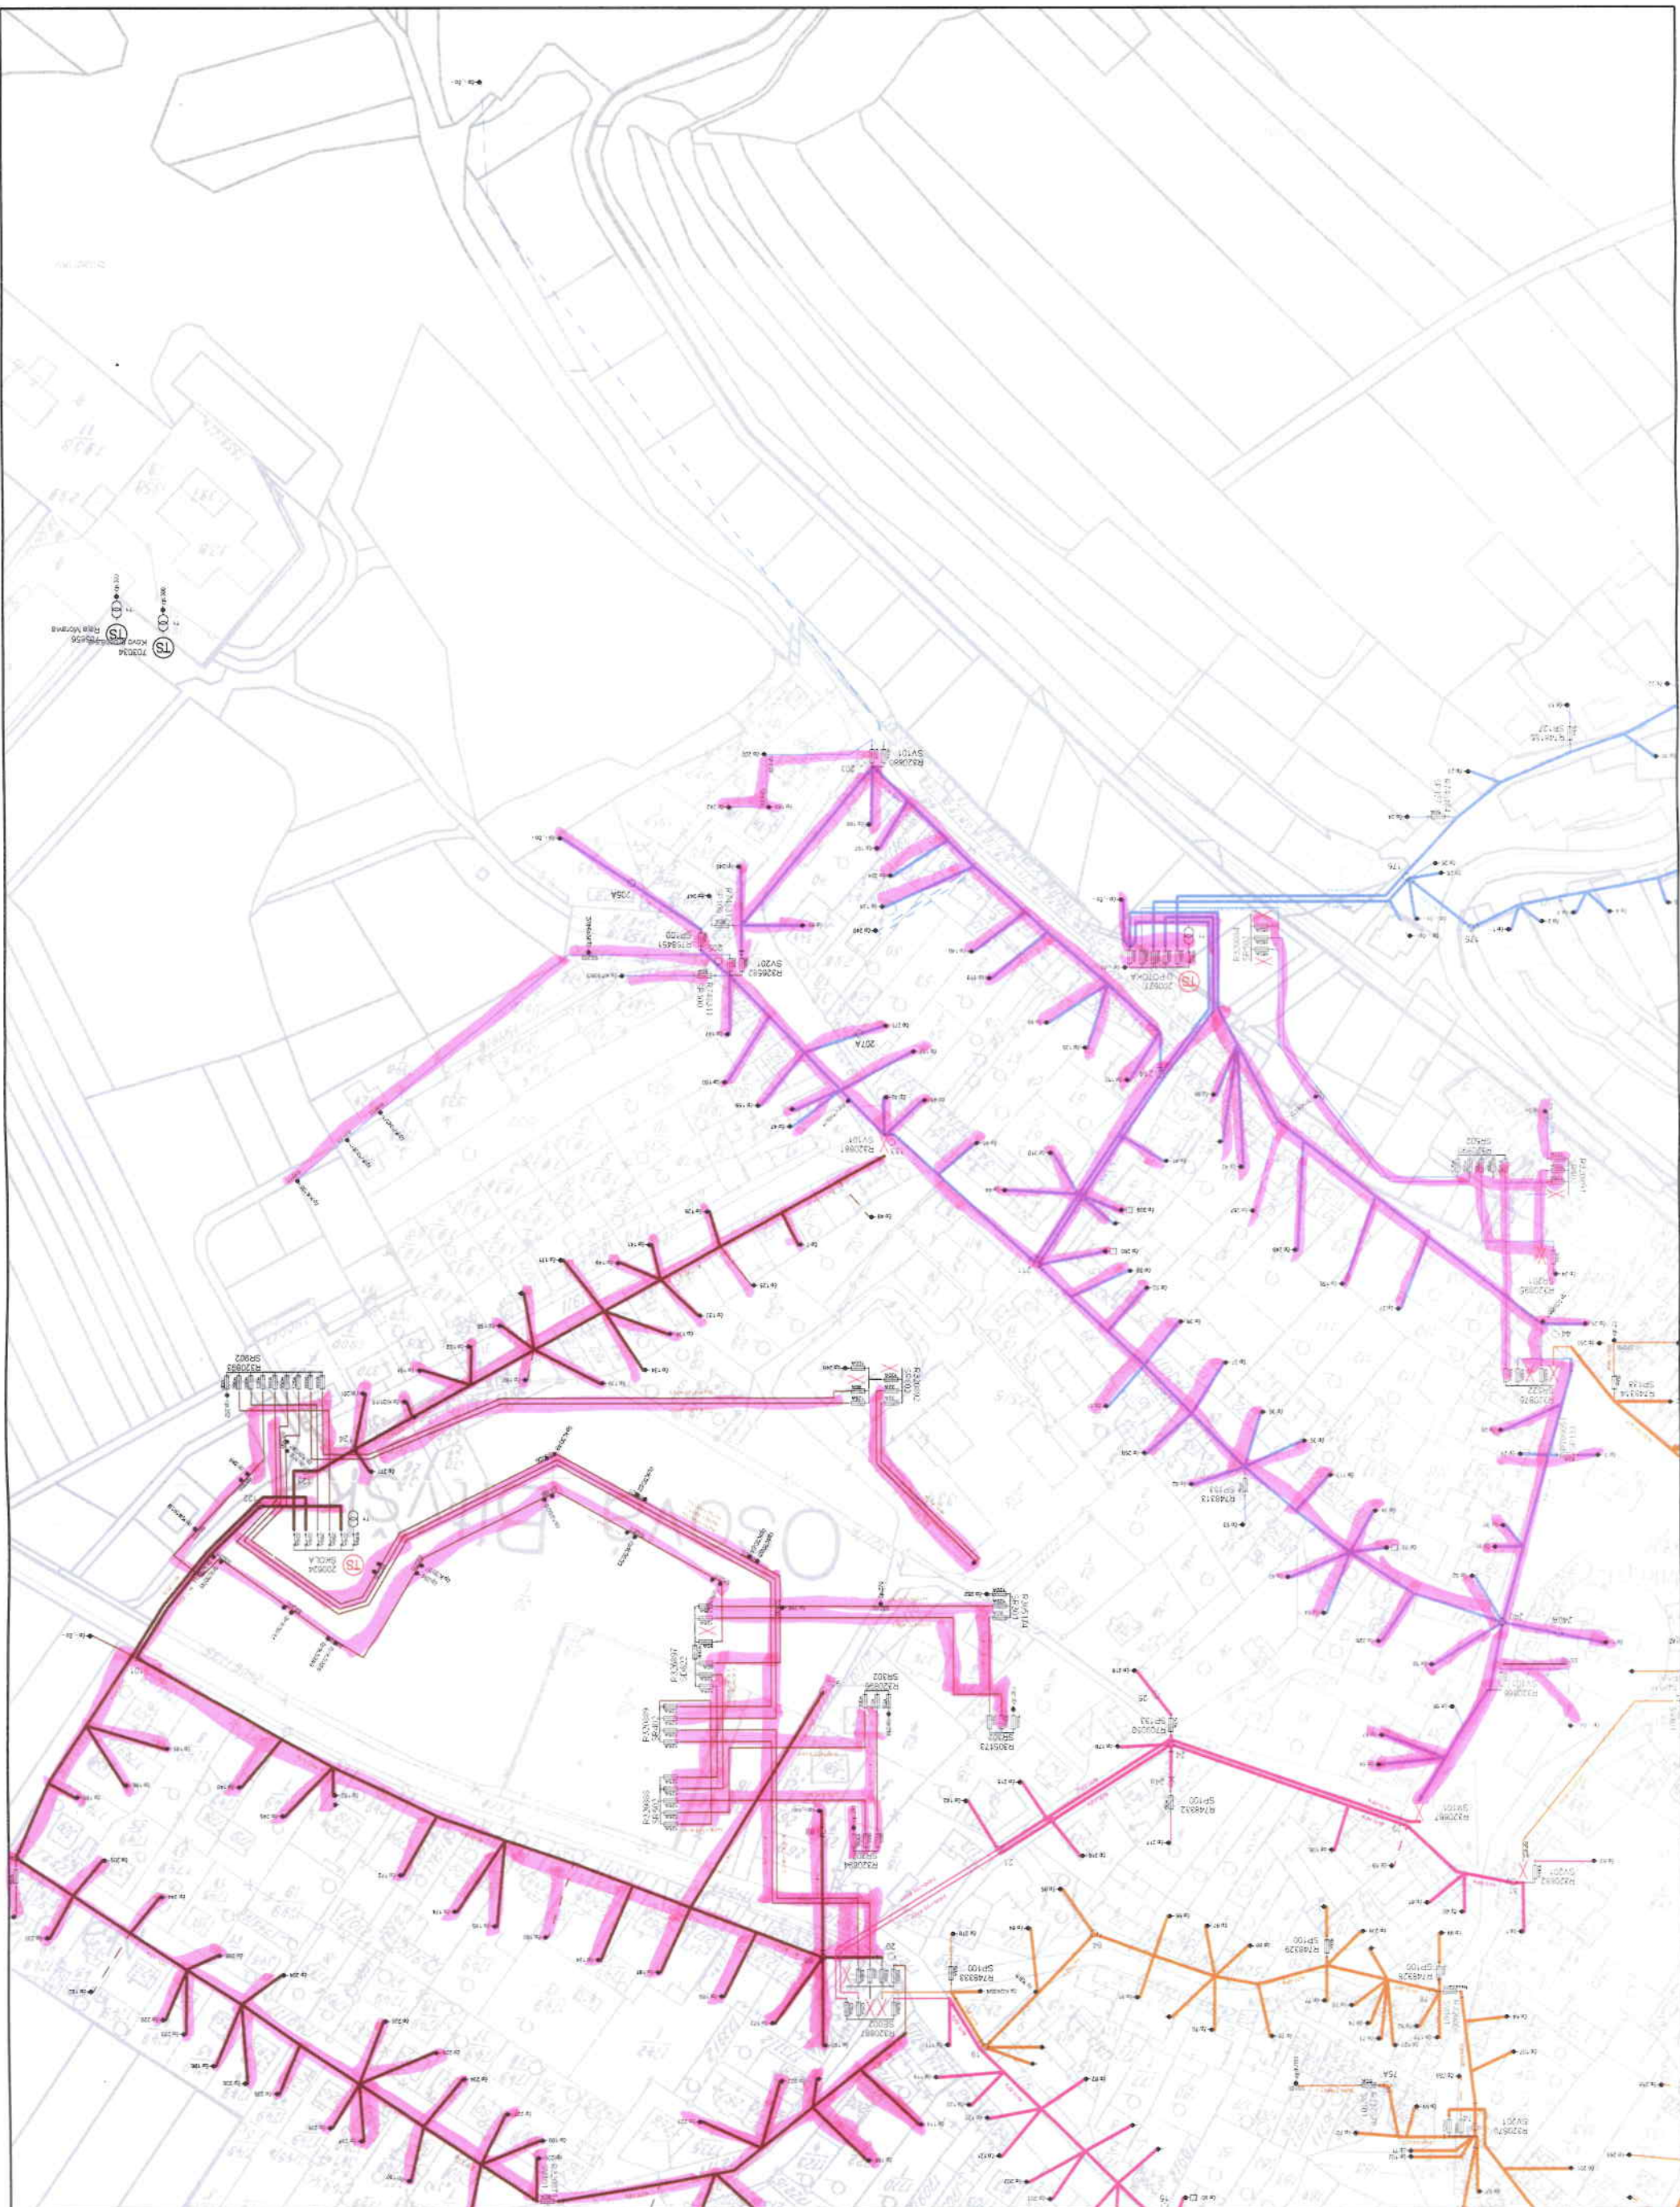

- - - Nadzemní vedení VN
- Podzemní vedení VVN 110 kV
- - - Nadzemní vedení VVN 110 kV
- - - Nadzemní vedení VVN 220 kV
- - - Nadzemní vedení VVN 400 kV

- Podzemní vedení VN
- Podzemní vedení NN
- Podzemní vedení NN
- Podzemní vedení NN
- Podzemní vedení NN
- Podzemní vedení NN
- Zrušené kabelové vedení
- Pomocný propoj NN
- Podzemní sdělovací vedení metalické
- Podzemní sdělovací vedení metalické
- Podzemní sdělovací vedení optické
- Podzemní sdělovací vedení optické

Datum : 28.01.2020
Měřítko : 2587

část osce Osom' Bifříka - vyřizován 27.2.2020

vyřizován 27.2.2020